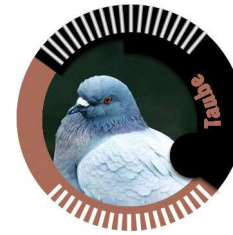

Fliegend

**Adler**

<2>  
-2-  
(2)

Tier.

Wenn der Adler aufgedeckt wird, fliegt er davon und scheucht dabei ein anderes Tier auf. Decke sofort ein verdecktes Tier auf. Der Adler wird vom Spielplan entfernt.

Tier-Szenario  
Moo - Borussia

Fliegend

**Taube**

<1>  
-1-  
(1)

Tier.

Wenn die Taube von einem Charakter aufgedeckt wird, fliegt sie flatternd davon. Alle anderen Tiere werden sofort um die Bewegungsweite der obersten Karte des gegnerischen Nachschubs von dem Charakter wegbewegt. Die Bewegungszahl der Karte wird auf 1 reduziert. Die Taube wird vom Spielplan entfernt.

Tier-Szenario  
Moo - Borussia

Fliegend

**Kobra**

<2>  
-2-  
(3)

Tier.

Einflussprobe 3+.

Jeder Spieler kann für den Aufwand einer Handlung ein Einflussduell um die Kobra machen. Wenn die Kobra von einem Charakter aufgedeckt wird oder einen Charakterchip berührt, erhält dieser sofort eine Verletzung, die nicht geheilt werden kann. Jeder Charakter kann von diesem Effekt nur einmal betroffen sein.