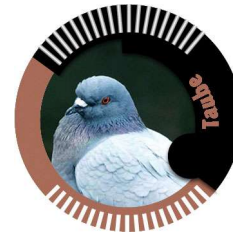

Tier-Szenario  
Moo - Borussia

Fliegend

**Taube**

<1>  
-1-  
(1)

Tier.

Wenn die Taube von einem Charakter aufgedeckt wird, fliegt sie flatternd davon. Alle anderen Tiere werden sofort um die Bewegungsweite der obersten Karte des gegnerischen Nachschubs von dem Charakter wegbewegt. Die Bewegungszahl der Karte wird auf 1 reduziert. Die Taube wird vom Spielplan entfernt.

Tier-Szenario  
Moo - Borussia

Fliegend

**Kobra**

<2>  
-2-  
(3)

Tier.

Einflussprobe 3+.

Jeder Spieler kann für den Aufwand einer Handlung ein Einflussduell um die Kobra machen. Wenn die Kobra von einem Charakter aufgedeckt wird oder einen Charakterchip berührt, erhält dieser sofort eine Verletzung, die nicht geheilt werden kann. Jeder Charakter kann von diesem Effekt nur einmal betroffen sein.